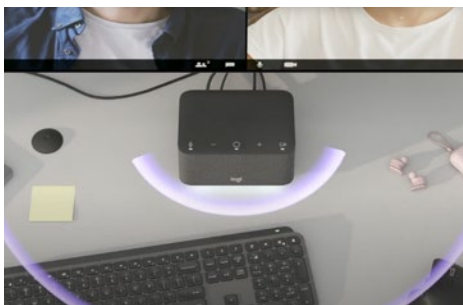

OIGA Y HÁGASE OÍR CON CLARIDAD

Sistema manos libres con cancelación de ruido

Seis micrófonos con tecnología de formación de haces ayudan a capturar su voz con claridad, mientras que los algoritmos avanzados reducen el ruido de fondo no deseado.