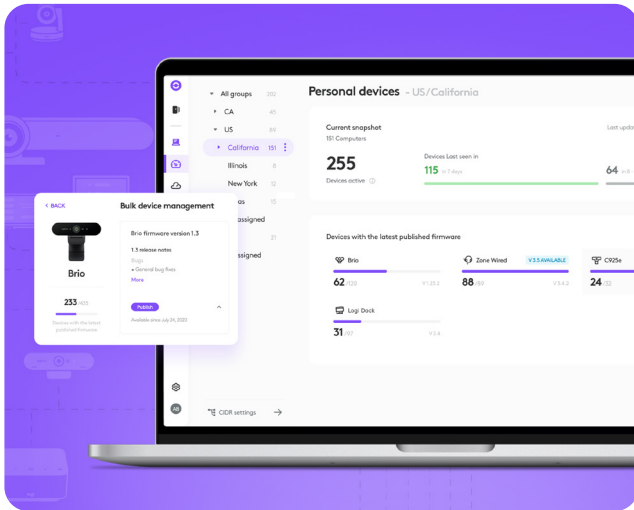

SOFTWARE

Software verbetert Logitech-producten door te zorgen voor een consistente, uniforme en aanpasbare ervaring voor het verspreide personeelsbestand.

BEHEERBAARHEID

LOGITECH SYNC

Sync werkt samen met de beheertool van uw serviceprovider om u te helpen bij het implementeren en beheren van uw volledige apparaatecosysteem. Of werknemers nou op kantoor, thuis of ergens anders aan het werk zijn, Sync helpt iedereen verbonden te blijven door te zorgen dat hun Logitech-oplossingen voor de persoonlijke werkplek gezond en up-to-date zijn.

Dankzij de integratie met Logi Tune kunt u webcams, headsets en Logi Dock-apparaten bijwerken die verbonden zijn met externe pc's of met pc's op kantoor.

Met Logitech Sync kunt u ook het apparaatgebruik volgen, zodat u beter begrijpt hoe apparaten worden gebruikt en u vervolgens uw toekomstige aankopen kunt optimaliseren.