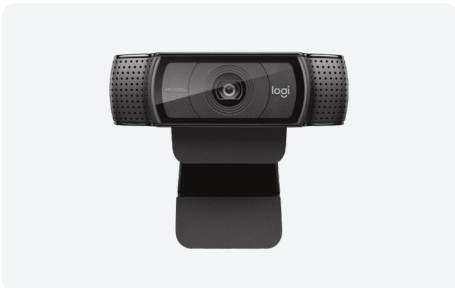

## BRIO 305

Geef werknemers een gebruiksvriendelijke webcam, zodat ze beter samen kunnen werken. Brio 305 is gecertificeerd voor vergaderplatforms en biedt een resolutie van 1080p, zodat u het met vertrouwen kunt inzetten op werkplekken en werknemers die thuis werken. Gemaakt met ten minste 48% gerecycled plastic.

## BRIO 505

Een gebruiksvriendelijke webcam met Show Mode om real-life-projecten en notities op de desktop te delen en eenvoudig IT-beheer mogelijk te maken. De Brio 505-webcam beschikt over automatische lichtcorrectie, 4x digitale zoom, variabel gezichtsveld (90°/78°/65°) en dubbele ruisonderdrukkende microfoons.

## BRIO

Hoogwaardige 4K-webcam met HDR en ondersteuning voor Windows Hello. Deze webcam zit boordevol innovatieve technologie en past zich aan elke lichtomstandigheid aan. De Brio-webcam heeft 5x HD-zoom, een variabel gezichtsveld (90°/78°/65°) en twee stereomicrofoons.