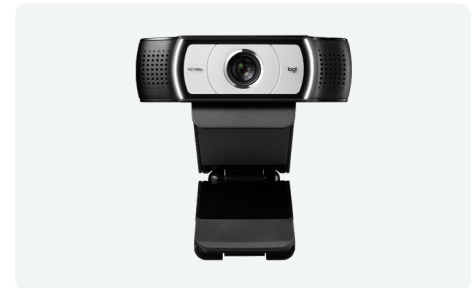

C930e

Een geavanceerde zakelijke 1080p webcam die video in hoge resolutie levert in vrijwel elke omgeving met H.264-ondersteuning. De C930e-webcam bevat 4x HD-zoom, een gezichtsveld van 90° en twee stereomicrofoons.