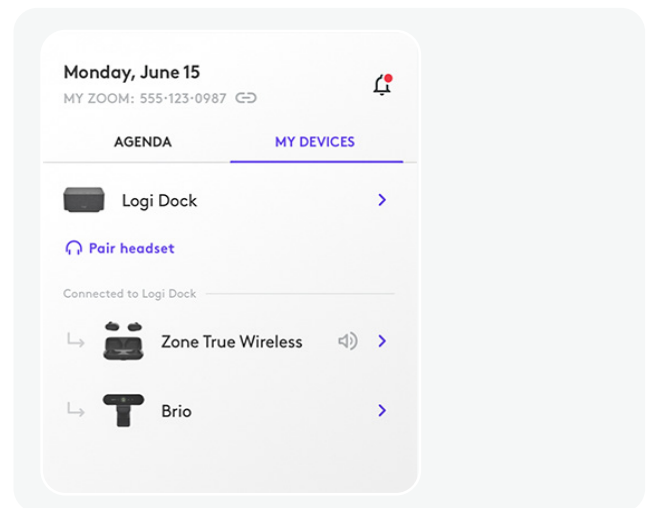

## LOGITECH SYNC

Sync werkt samen met de beheertool van uw serviceprovider om u te helpen bij het implementeren en beheren van uw volledige apparaatecosysteem. Of werknemers nou op kantoor, thuis of ergens anders aan het werk zijn, Sync helpt iedereen verbonden te blijven door te zorgen dat hun Logitech-oplossingen voor de persoonlijke werkplek gezond en up-to-date zijn.

Dankzij de integratie met Logi Tune kunt u webcams, headsets en Logi Dock-apparaten bijwerken die verbonden zijn met externe pc's of met pc's op kantoor.

Met Logitech Sync kunt u ook het apparaatgebruik volgen, zodat u beter begrijpt hoe apparaten worden gebruikt en u vervolgens uw toekomstige aankopen kunt optimaliseren.

## LOGI TUNE

Met deze app hebben gebruikers de instellingen voor hun webcam, headset en Logi Dock binnen handbereik voor meer gerichte en productieve samenwerking.