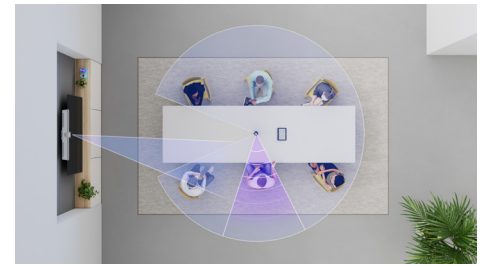

TAFELCAMERA MET INTELLIGENTE FRAMING VOOR MEERDERE DEELNEMERS

Sight is een begeleidende tafelcamera die samenwerkt met de Logitech Rally Bar of Rally Bar Mini om een centrale weergave van alle deelnemers aan de tafel te geven. Dankzij naadloze integratie met alle belangrijke platforms voor videovergaderen verbetert Sight de hybride vergaderervaring door audio en video dieper in de ruimte vast te leggen, waardoor deelnemers op afstand zich meer betrokken voelen.

EEN CENTRAAL ZICHT VOOR ELKE VERGADERING

Een gelijkwaardig maatje voor Rally Bar of Rally Bar Mini

Sight werkt samen met Rally Bar of Rally Bar Mini om centraal zicht op de volledige ruimte te bieden. Het omlijst op intelligente wijze actieve sprekers en levert heldere audio en face-to-face video aan deelnemers op afstand.

Duidelijk beeld en geluid in grotere ruimtes

Sight is ontworpen voor middelgrote tot grote ruimtes en heeft een opnamebereik van 2.3 meter (7.5 ft). Gesprekken en non-verbale handelingen worden op een intelligente manier gedetecteerd en duidelijk vastgelegd, overal aan tafel.