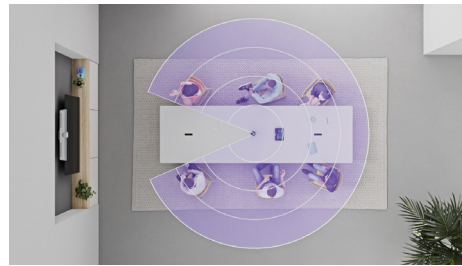

DATASHEET

LOGITECH SIGHT

Logitech Sight helpt werknemers op afstand om het beste perspectief te krijgen tijdens iedere hybride vergadering. Deze door AI ondersteunde tafelcamera werkt naadloos samen met Logitech Rally Bar of Rally Bar Mini om virtuele deelnemers vast te leggen, te identificeren en te presenteren, in combinatie met het beste geluid en zicht op alles wat er in de vergaderruimte gebeurt.

TAFELCAMERA MET INTELLIGENTE FRAMING VOOR MEERDERE DEELNEMERS

Sight is een begeleidende tafelcamera die samenwerkt met de Logitech Rally Bar of Rally Bar Mini om een centrale weergave van alle deelnemers aan de tafel te geven. Dankzij naadloze integratie met alle belangrijke platforms voor videovergaderen verbetert Sight de hybride vergaderervaring door audio en video dieper in de ruimte vast te leggen, waardoor deelnemers op afstand zich meer betrokken voelen.

EEN CENTRAAL ZICHT VOOR ELKE VERGADERING

Een gelijkwaardig maatje voor Rally Bar of Rally Bar Mini

Sight werkt samen met Rally Bar of Rally Bar Mini om centraal zicht op de volledige ruimte te bieden. Het omlijst op intelligente wijze actieve sprekers en levert heldere audio en face-to-face video aan deelnemers op afstand.

Duidelijk beeld en geluid in grotere ruimtes

Sight is ontworpen voor middelgrote tot grote ruimtes en heeft een opnamebereik van 2.3 meter (7.5 ft). Gesprekken en non-verbale handelingen worden op een intelligente manier gedetecteerd en duidelijk vastgelegd, overal aan tafel.