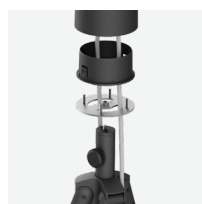

Statiefbevestiging